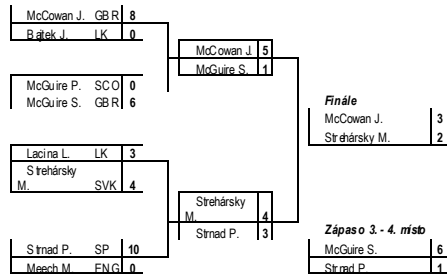

Skupina E

Stř.	Jméno	KLUB	1	2	3	Body	Skóre	k1	k2	k3	Pořadí
1	405	Hájková A.	SL	1:8	2:6	0	3:14	0	-5,5	1,5	3
2	414	McGuire P.	SCO	8:1	8:1	2	16:2	1	7	8	1
3	408	Tejdl L.	BR	6:2	1:8	1	7:10	0,5	-1,5	3,5	2

Skupina F

Stř.	Jméno	KLUB	1	2	3	Body	Skóre	k1	k2	k3	Pořadí
1	406	Ševčík J.	JE	1:11	0:6	0	1:17	0	-8	0,5	3
2	418	Střehářský M.	SVK	11:1	7:3	2	18:4	1	7	9	1
3	410	Bajtek J.	LK	6:0	3:7	1	9:7	0,5	1	4,5	2

1/4 finále

Semifinále